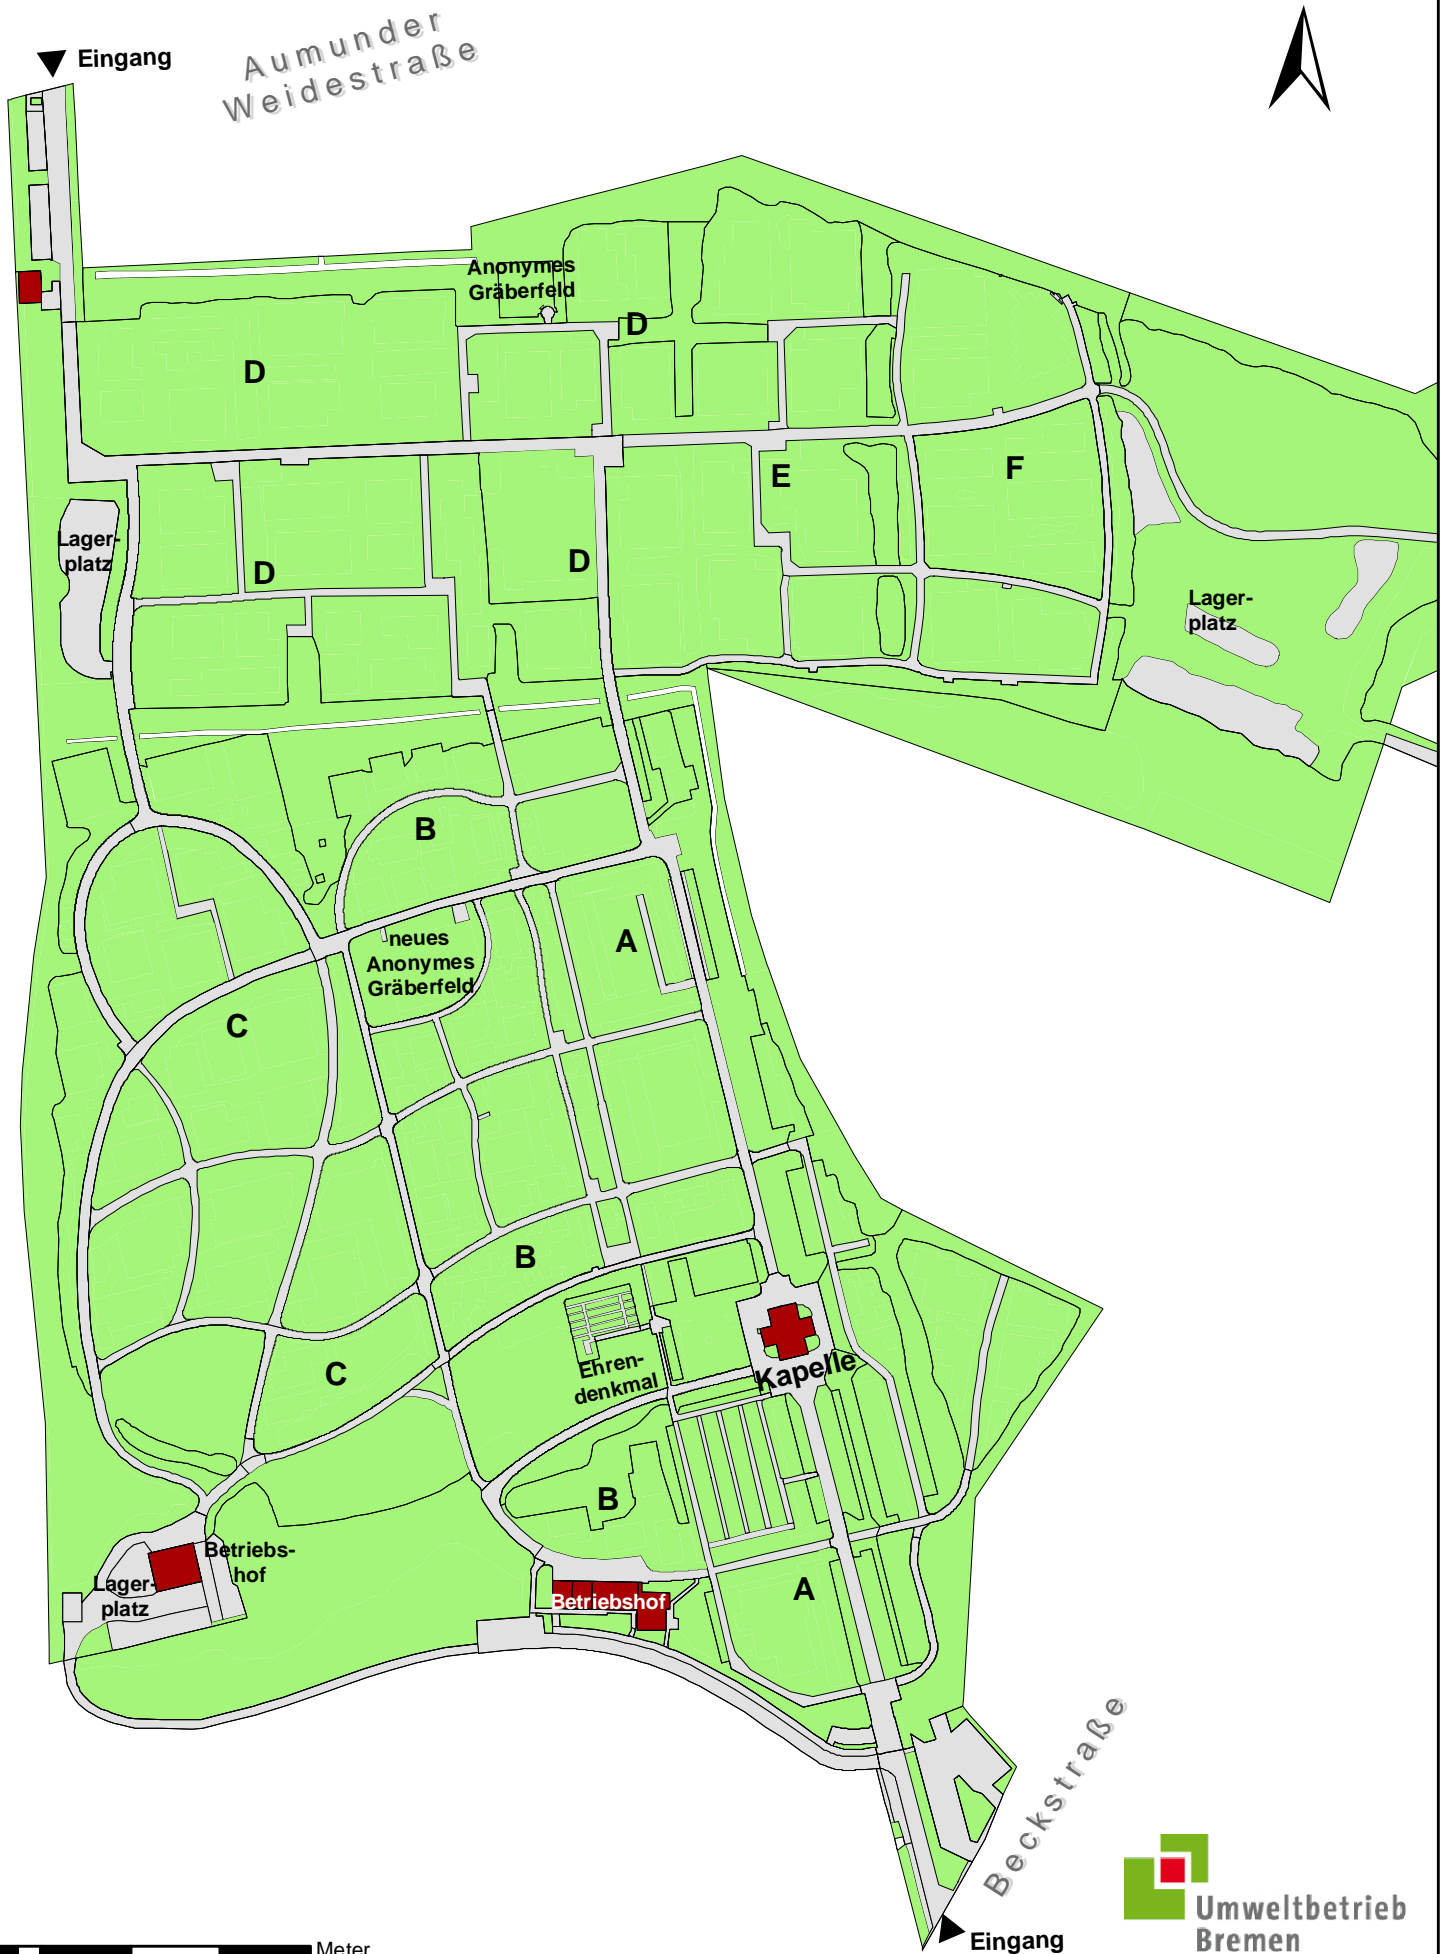

Friedhof Aumund

0 12,5 25 50 75 100 Meter

Erstellt: 2/2011

Umweltbetrieb Bremen
Grünflächeninformationssystem